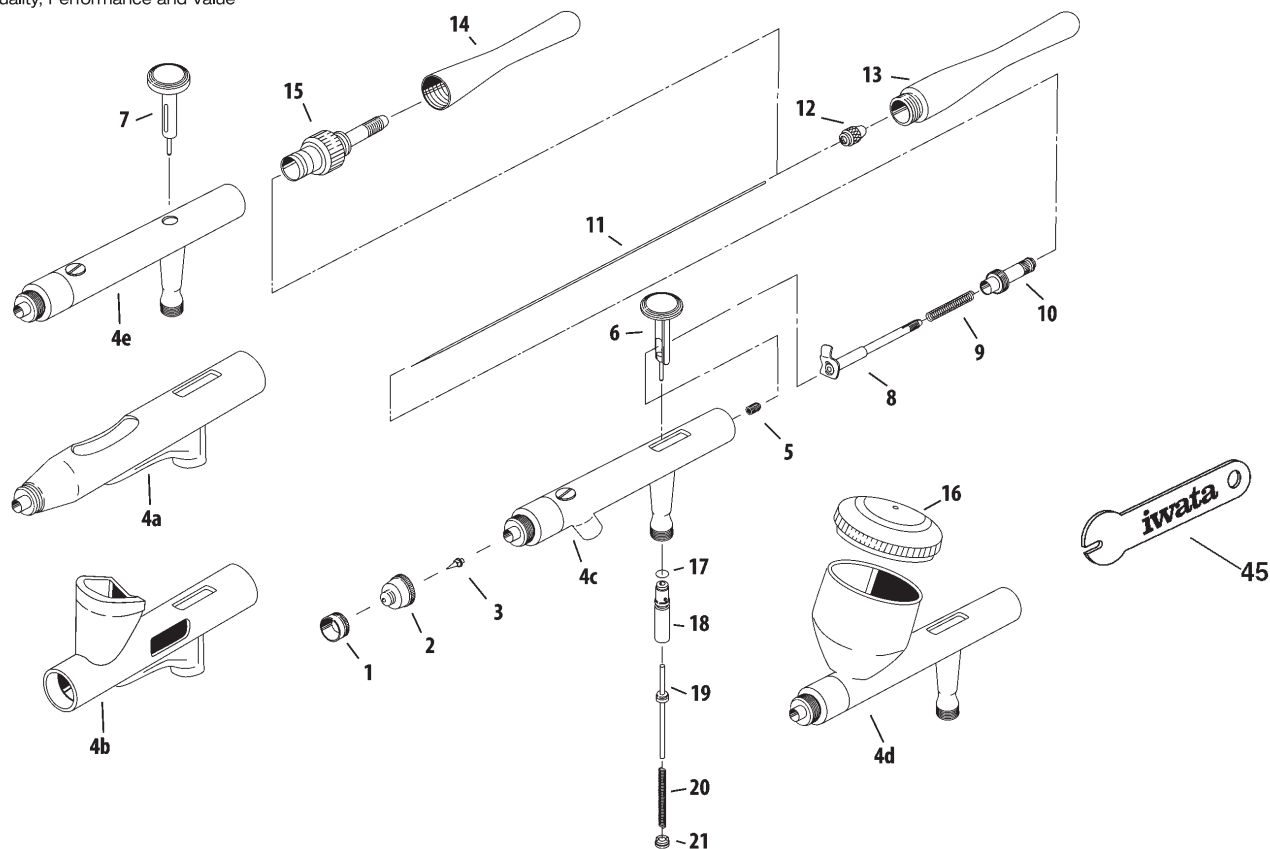

iwata
Revolution

Quality, Performance and Value

Revolution HP-AR / HP-BR / HP-CR / HP-SAR / HP-BCR

CODE	OLD CODE	DESCRIPTION	MODEL	REF.
I 701 1	98535390	Needle Cap 0.5 mm	HP-CR/BCR/SAR	1
I 701 2	98530590	Needle Cap 0.3 mm	HP-AR/BR	1
I 702 1	98530400	Nozzle Cap 0.5 mm	HP-CR/BCR/SAR	2
I 702 2	98531590	Nozzle Cap 0.30 mm	HP-AR/BR	2
I 704 1	98531400	Nozzle Set 0.5mm	HP-CR/BCR/SAR	3
I 704 2	98532590	Nozzle Set 0.30 mm	HP-AR/BR	3
-	-	Gun Body	All Models	4 A-B-C D-E
I 725 1	98535400	Needle Packing Set (Ptfe)	HP-CR/BCR/SAR	5
I 125 7	98532430	Needle Packing Set (Ptfe)	HP-AR/BR	5
I 612 1	08016590	Main Lever	HP-AR/BR/CR/BCR	6
I 612 2	98533450	Main Lever	HP-SAR	7
I 115 7	98533430	Needle Chucking Guide W/Auxiliary Lever	HP-AR/BR/SAR	8
I 115 1	98530410	Needle Chucking Guide W/Auxiliary Lever	HP-CR/BCR	8

CODE	OLD CODE	DESCRIPTION	MODEL	REF.
I 135 1	08534370	Needle Spring	HP-AR/BR/CR/BCR	9
I 770 1	98531410	Spring Guide	HP-AR/BR/CR/BCR	10
I 717 1	08014590	Needle Set 0.5 mm	HP-CR/BCR/SAR	11
I 717 3		Needle Set 0.3 mm	HP-AR/BR	11
I 120 1	08531080	Needle Chucking Nut	HP-AR/BR/CR/BCR/SAR	12
I 719 1	98533410	Ergonomic Handle	HP-AR/BR/CR/BCR	13
I 719 2	98532450	Ergonomic Handle	HP-SAR	14
I 155 2		Preset Handle	HP-AR/BR/CR/BCR	13
I 155 6		Preset Cut-Away Handle	HP-AR/BR/CR/BCR	13
I 722 1		Fluid Adj. Knob	HP-SAR	15
I 718 1	08535380	Lid Cup	HP-CR	16
I 580 1	08535190	O Ring	HP-AR/BR/CR/BCR/SAR	17
I 608 1	08014600	Air Valve Guide	HP-AR/BR/CR/BCR/SAR	18
I 609 1	08015600	Air Valve	HP-AR/BR/CR/BCR/SAR	19
I 035 1	08534210	Air Valve Spring	HP-AR/BR/CR/BCR/SAR	20
I 611 1	08016600	Air Valve Guide Screw	HP-AR/BR/CR/BCR/SAR	21
I 765 1	08530060	Spanner	HP-AR/BR/CR/BCR/SAR	45
I 470 1P	VIM4701P	Translucent Plastic Bottle 10z.	HP BCR	